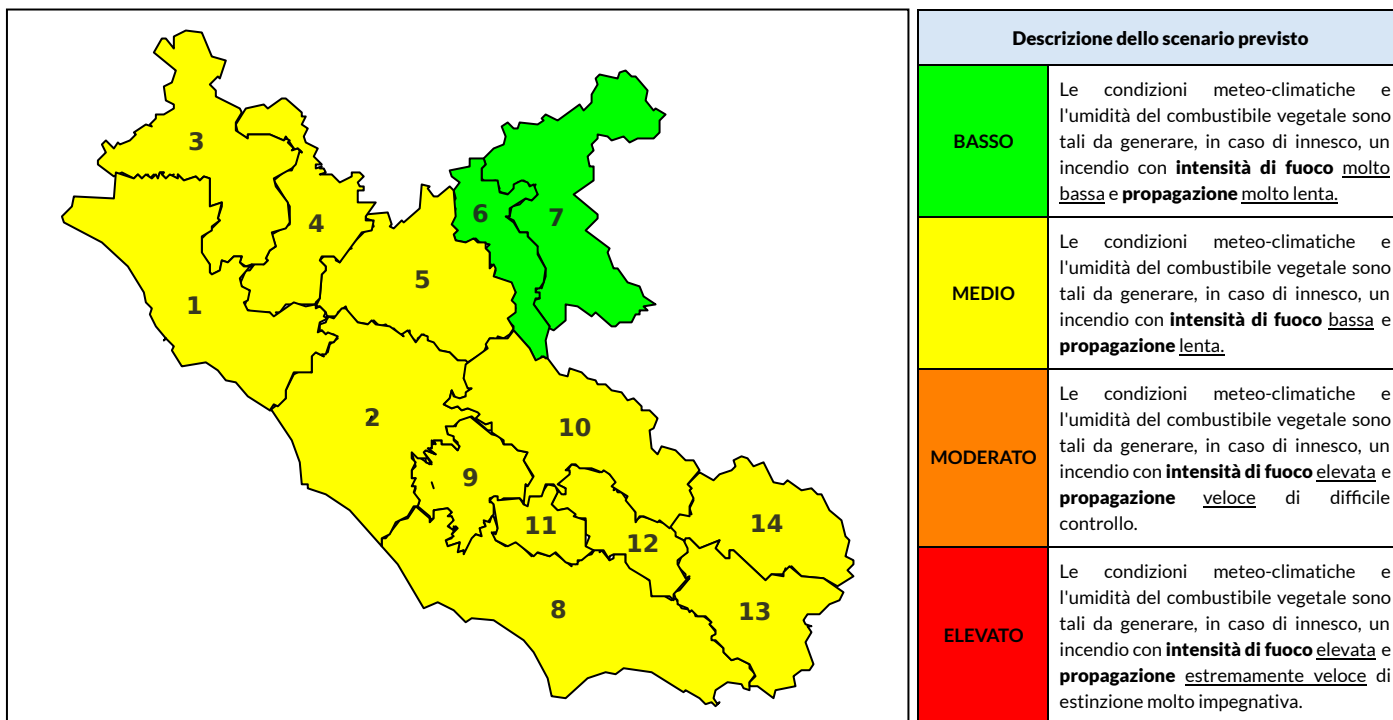

BOLLETTINO DI PERICOLOSITA' DA INCENDI BOSCHIVI

Previsioni per oggi 1-6-2022

Livello di pericolosità da incendio boschivo per Zona di Allerta AIB

Bollettino emesso nel periodo della campagna AIB Lazio sulla base del modello previsionale RISICOLazio, sviluppato in collaborazione con Fondazione CIMA, che fornisce un supporto per la valutazione della Pericolosità da incendio boschivo aggregata sulle Zone di Allerta AIB, approvate come parte integrante del Piano AIB Lazio 2020-2022 con DGR n° 270 del 15/05/2020. Il dettaglio della distribuzione dei Comuni nelle Zone AIB è consultabile al link https://protezionecivile.regione.lazio.it/zone_allerta_aib_comuni/. Le Norme Comportamentali per la popolazione sono consultabili al link https://protezionecivile.regione.lazio.it/norme_comportamentali_aib/.

Zona AIB	1	2	3	4	5	6	7	8	9	10	11	12	13	14
Livello Pericolosità	MEDIO	MEDIO	MEDIO	MEDIO	MEDIO	BASSO	BASSO	MEDIO	MEDIO	MEDIO	MEDIO	MEDIO	MEDIO	MEDIO

NOTE

BOLLETTINO DI PERICOLOSITA' DA INCENDI BOSCHIVI

Previsioni per domani 2-6-2022

Livello di pericolosità da incendio boschivo per Zona di Allerta AIB

Bollettino emesso nel periodo della campagna AIB Lazio sulla base del modello previsionale RISICOLazio, sviluppato in collaborazione con Fondazione CIMA, che fornisce un supporto per la valutazione della Pericolosità da incendio boschivo aggregata sulle Zone di Allerta AIB, approvate come parte integrante del Piano AIB Lazio 2020-2022 con DGR n° 270 del 15/05/2020. Il dettaglio della distribuzione dei Comuni nelle Zone AIB è consultabile al link https://protezionecivile.regione.lazio.it/zone_allerta_aib_comuni/. Le Norme Comportamentali per la popolazione sono consultabili al link https://protezionecivile.regione.lazio.it/norme_comportamentali_aib/.

Zona AIB	1	2	3	4	5	6	7	8	9	10	11	12	13	14
Livello Pericolosità	MEDIO	MEDIO	MEDIO	MEDIO	MEDIO	MEDIO	BASSO	MEDIO	MEDIO	MEDIO	MEDIO	MEDIO	MEDIO	MEDIO