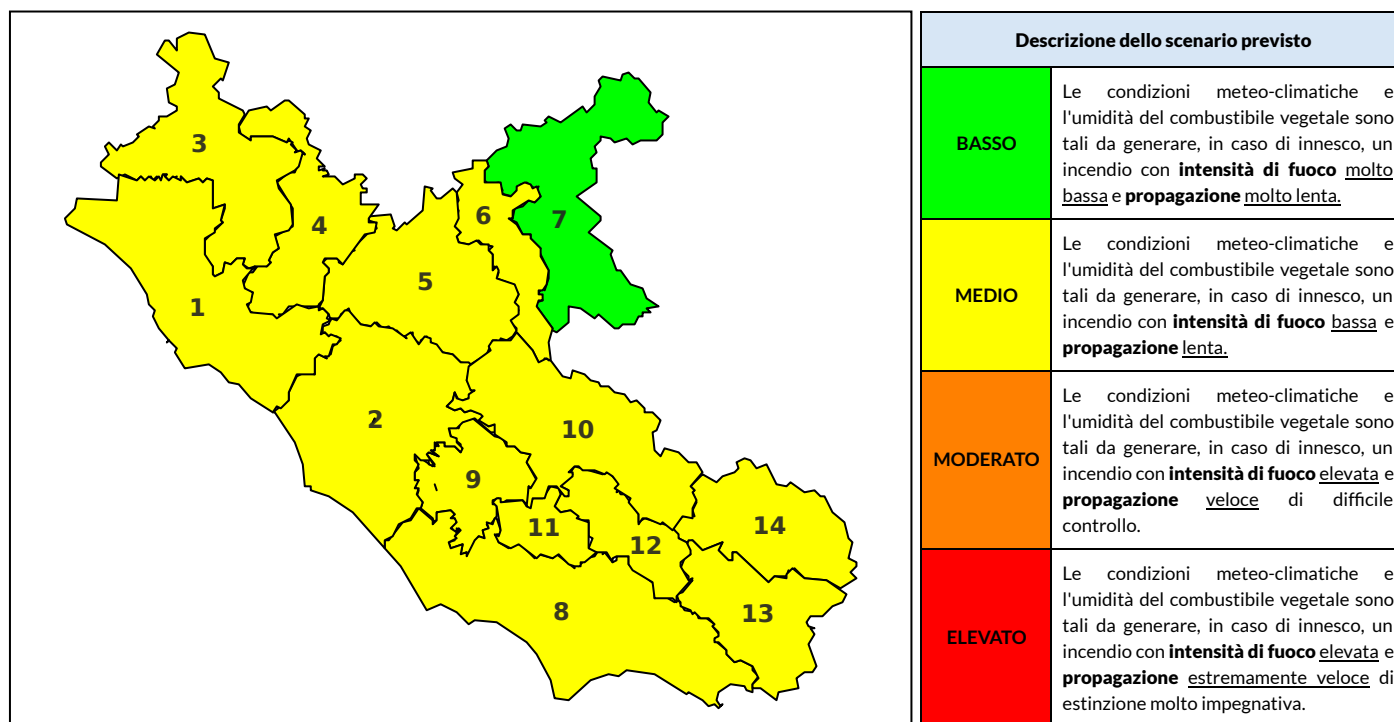

BOLLETTINO DI PERICOLOSITA' DA INCENDI BOSCHIVI

Previsioni per domani 2-6-2022

Livello di pericolosità da incendio boschivo per Zona di Allerta AIB

Bollettino emesso nel periodo della campagna AIB Lazio sulla base del modello previsionale RISICOLazio, sviluppato in collaborazione con Fondazione CIMA, che fornisce un supporto per la valutazione della Pericolosità da incendio boschivo aggregata sulle Zone di Allerta AIB, approvate come parte integrante del Piano AIB Lazio 2020-2022 con DGR n° 270 del 15/05/2020. Il dettaglio della distribuzione dei Comuni nelle Zone AIB è consultabile al link <https://protezionecivile.regione.lazio.it/zone_allerta_aib_comuni/>. Le Norme Comportamentali per la popolazione sono consultabili al link <https://protezionecivile.regione.lazio.it/norme_comportamentali_aib/>.

Zona AIB	1	2	3	4	5	6	7	8	9	10	11	12	13	14
Livello Pericolosità	MEDIO	MEDIO	MEDIO	MEDIO	MEDIO	MEDIO	BASSO	MEDIO	MEDIO	MEDIO	MEDIO	MEDIO	MEDIO	MEDIO